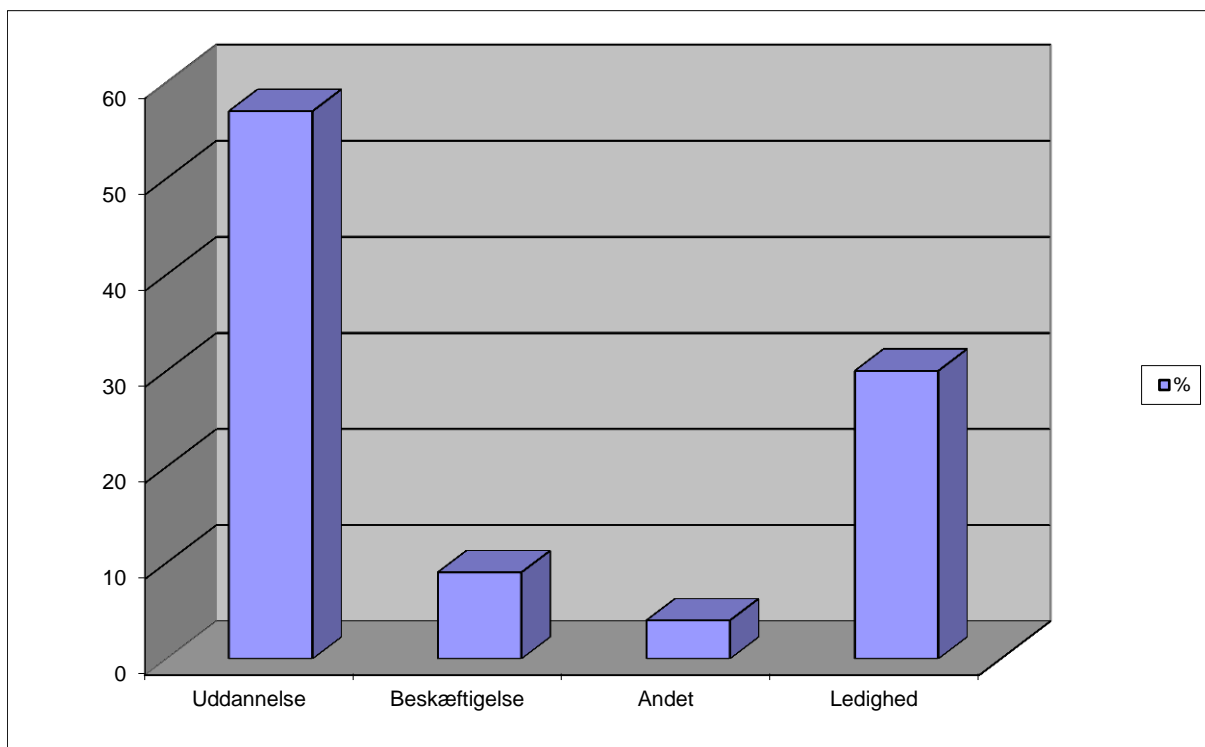

Udslusning 2014

Hvad har Hjørring Produktionskole udsluset til:

Uddannelse: 57 % (79 elever)
Beskæftigelse: 9 % (12 elever)
Andet: 4 % (6 elever)
Ledighed: 30 % (42 elever)