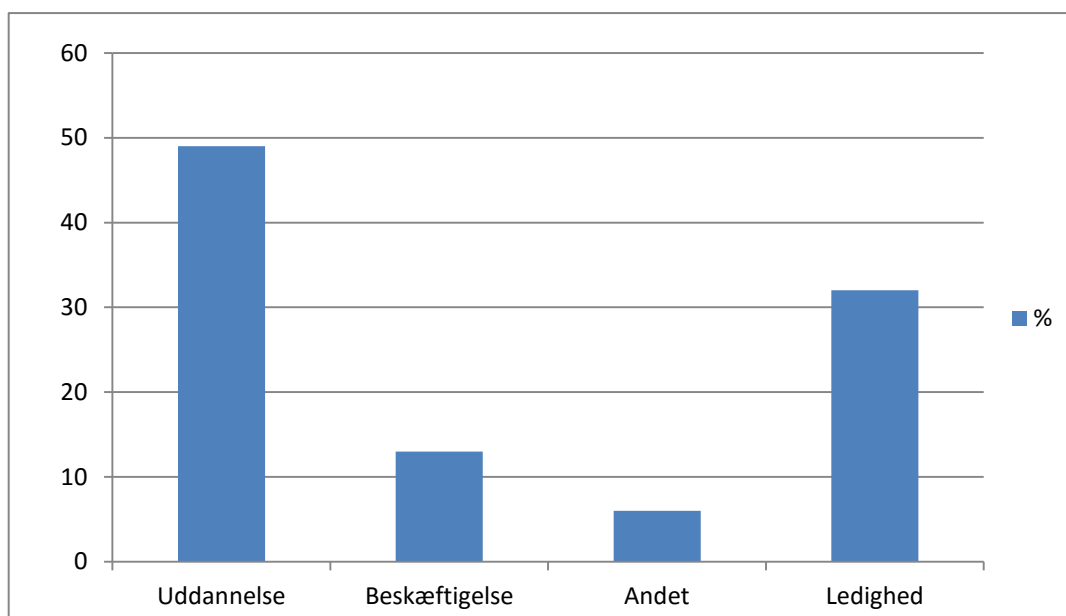

# Udslusning 2016

## Hvad har Hjørring Produktionsskole udsluset til:

Uddannelse	49%	(70 elever)
Beskæftigelse	13%	(18 elever)
Andet	6%	(9 elever)
Ledighed	32%	(45 elever)

	%	Elever
Uddannelse	49	70
Beskæftigelse	13	18
Andet	6	9
Ledighed	32	45
	100	142