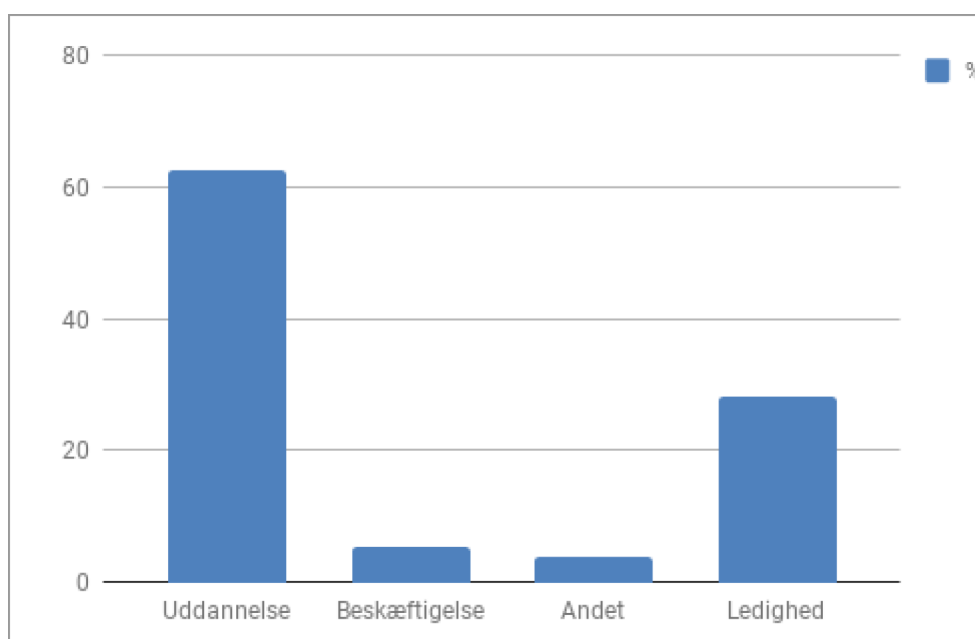

Udslusning 2017

Hvad har Hjørring Produktionsskole udsluset til:

Uddannelse	63% (80 elever)
Beskæftigelse	5% (7 elever)
Andet	4% (5 elever)
Ledighed	28% (36 elever)

	%	Elever
Uddannelse	63	80
Beskæftigelse	5	7
Andet	4	5
Ledighed	28	36
	100	128