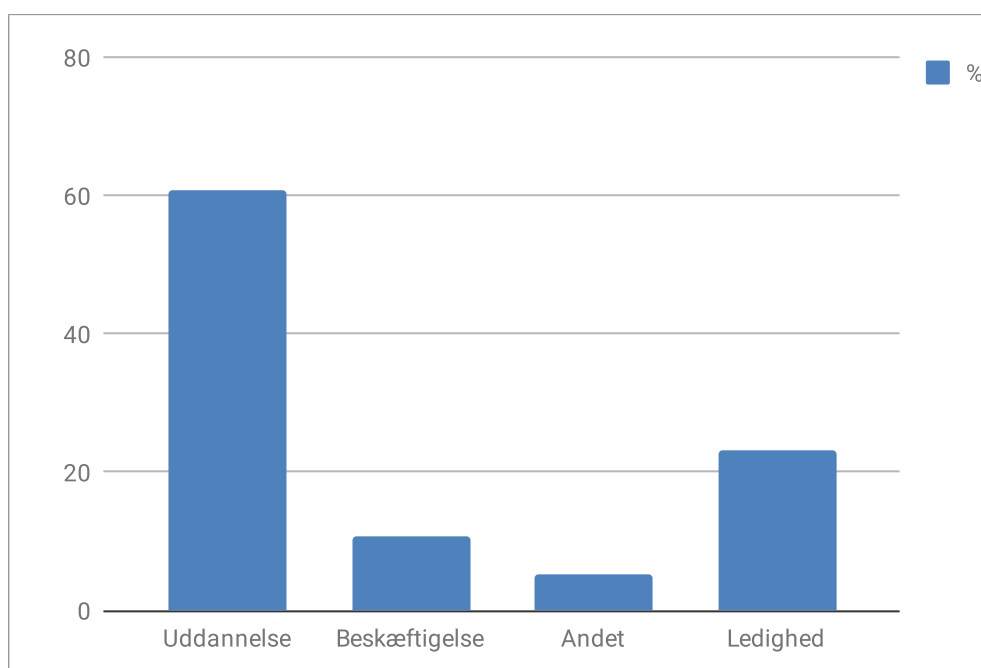

Udslusning 2018

Hvad har Hjørring Produktionsskole udsluset til:

Uddannelse	61% (68 elever)
Beskæftigelse	11% (12 elever)
Andet	5% (6 elever)
Ledighed	23% (26 elever)

	%	Elever
Uddannelse	61	68
Beskæftigelse	11	12
Andet	5	6
Ledighed	23	26
	100	112